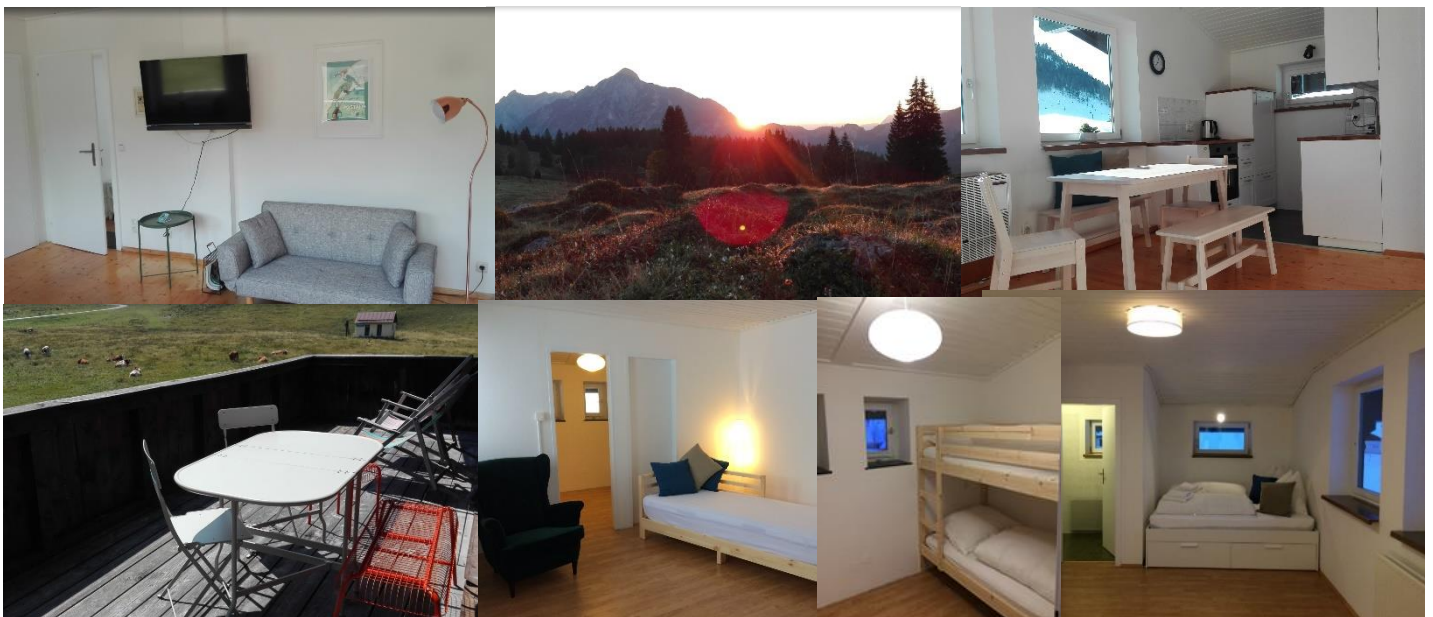

Kontakt: +43 664 515 8727, info@postalm.ski

Mindestaufenthalt 3 Nächte bzw. 2 Nächte mit Kurzaufenthaltpauschale von € 30,00

Preise inkl. MwSt, und exkl. Ortstaxe.