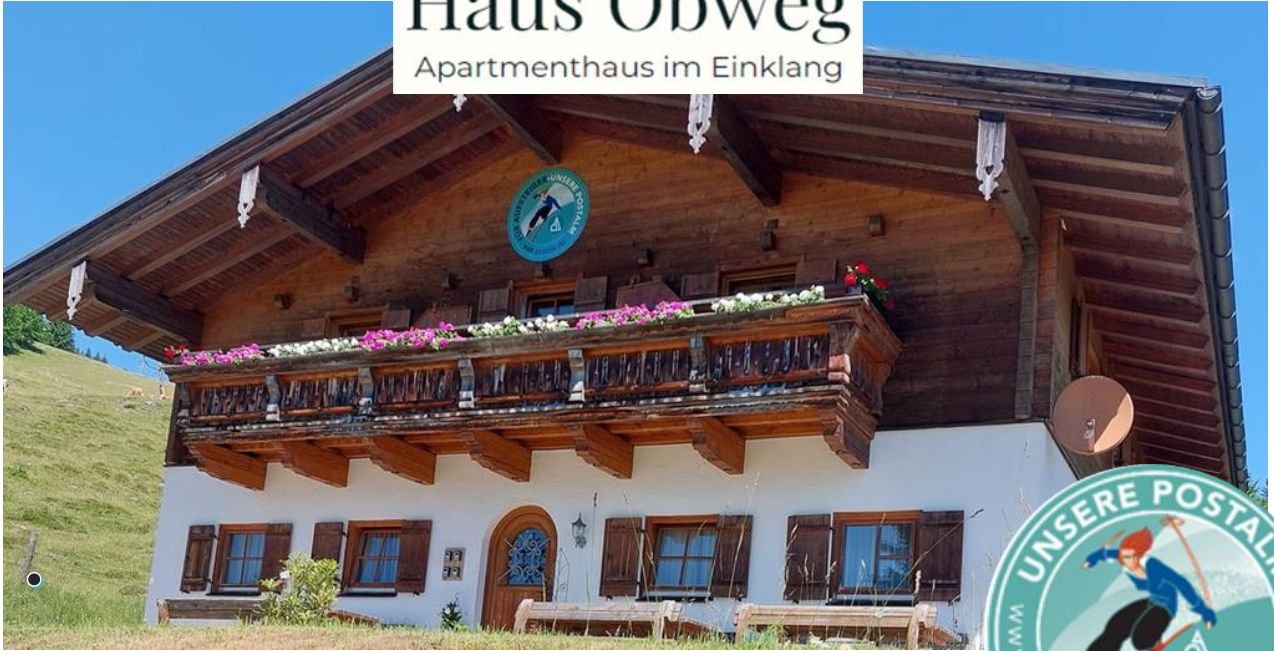

# Haus Obweg

Apartmenthaus im Einklang

Im Erdgeschoß: „Labenberg“ und „Braunedl“

1-6 Personen **Sommer: € 160,00/ÜN** **Winter: € 190,00/ÜN**

Wohnzimmer (2 Zusatzbetten), Schlafzimmer (Doppelbett), Schlafzimmer (2 Stockbetten), Küche inkl. Abstellraum, Sonnenterrasse zum Frühstücken, TV, Spiele, WIFI, Bettwäsche/Handtücher, 2 Zusatzbetten möglich